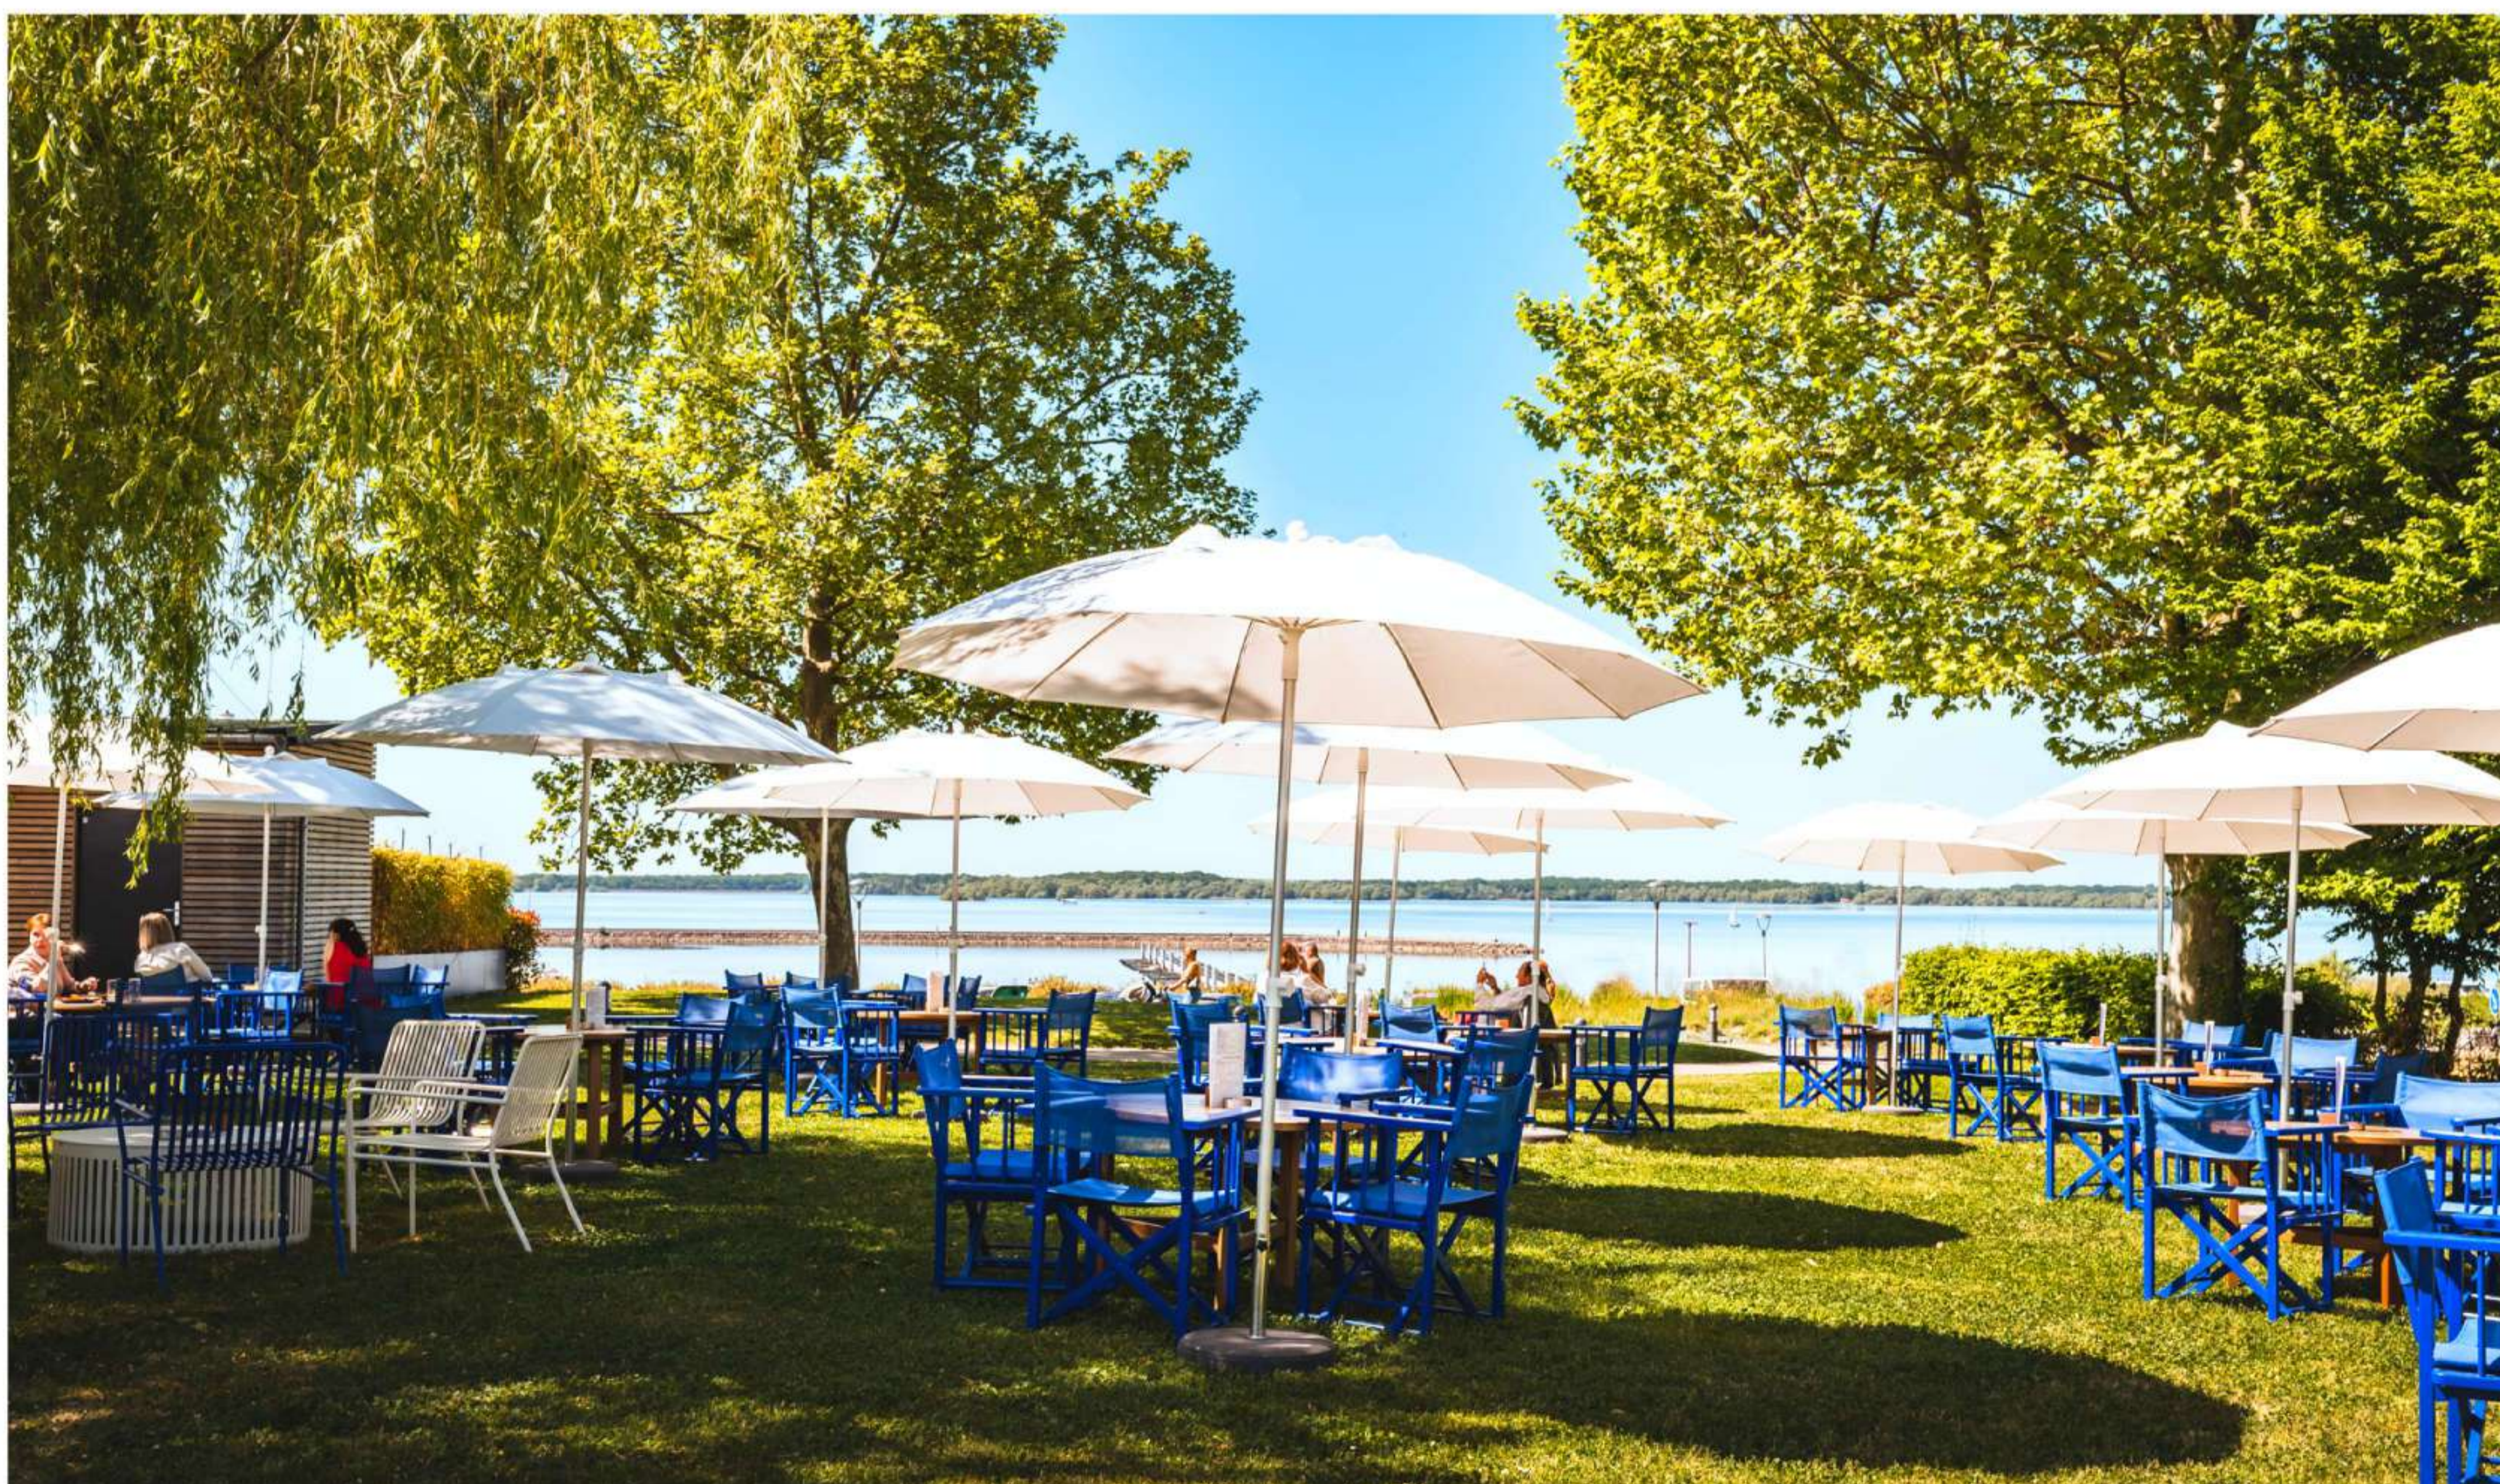

Le Belvédère, terrasse sur herbe - Crédits photo : One Shot CR Photography